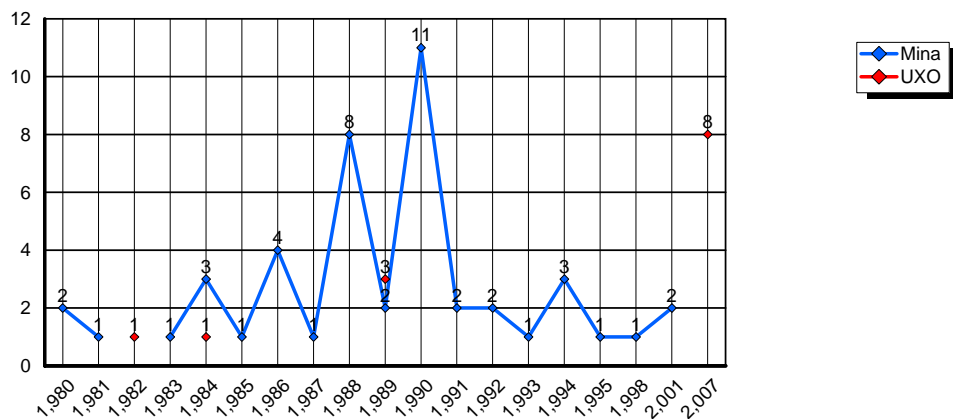

Honduras

Víctimas de Accidentes por Minas/UXOs por Año

Consolidado Víctimas de Accidentes por Minas/UXOs por Año

	Mina	UXO	Total
1980	2		2
1981	1		1
1982		1	1
1983	1		1
1984	3	1	4
1985	1		1
1986	4		4
1987	1		1
1988	8		8
1989	2	3	5
1990	11		11
1991	2		2
1992	2		2
1993	1		1
1994	3		3
1995	1		1
1998	1		1
2001	2		2
2007		8	8
Total	46	13	59