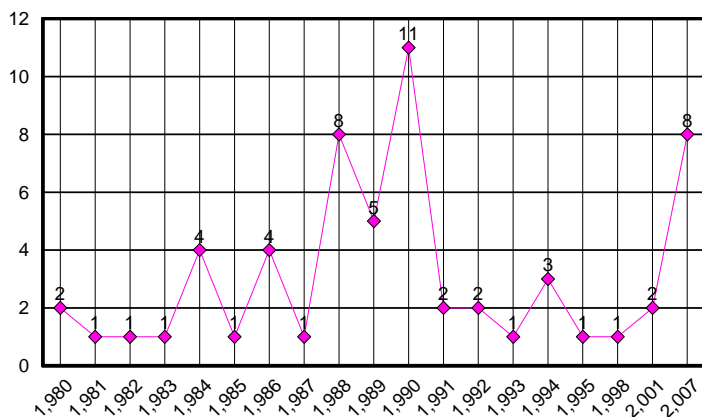

Honduras

Víctimas de Accidentes por Minas/UXOs por Año

Consolidado Víctimas de Accidentes por Minas/UXOs por Año

	Mina	UXO	Total
1980	2		2
1981	1		1
1982		1	1
1983	1		1
1984	3	1	4
1985	1		1
1986	4		4
1987	1		1
1988	8		8
1989	2	3	5
1990	11		11
1991	2		2
1992	2		2
1993	1		1
1994	3		3
1995	1		1
1998	1		1
2001	2		2
2007		8	8
Total	46	13	59