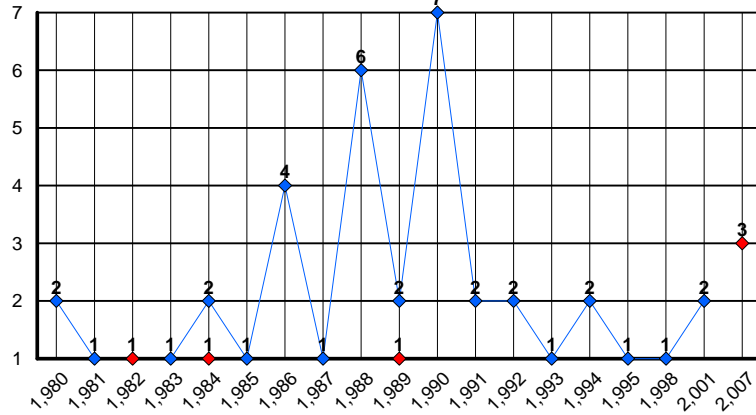

## Reporte de Casos - Honduras

### Casos de Accidentes por Minas/Uxos por Año

	Mina	UXO	Total
1980	2		2
1981	1		1
1982		1	1
1983	1		1
1984	2	1	3
1985	1		1
1986	4		4
1987	1		1
1988	6		6
1989	2	1	3
1990	7		7
1991	2		2
1992	2		2
1993	1		1
1994	2		2
1995	1		1
1998	1		1
2001	2		2
2007		3	3
<b>Total</b>	<b>38</b>	<b>6</b>	<b>44</b>